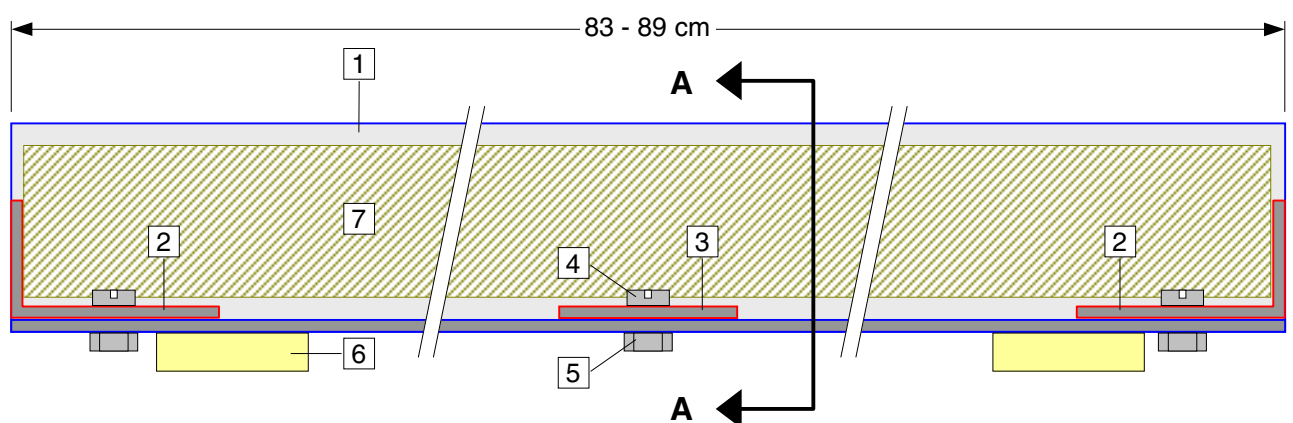

Bestückungsrahmen für 5 Steckkarten

Pos.	Anz.	Bezeichnung	a [mm]	b [mm]	c [mm]	Länge [cm]
1	2	Alu-Winkel (z.B. alfer 400111625646 2)	15,5	27,5	1,5	83 - 89
2	2	Alu-Winkel (z.B. alfer 400111625646 2)	15,5	27,5	1,5	10
3	1	Alu-Flachstange (z.B. alfer 400111625810 7)	23,5	2,0		10
4	6	Schraube M3x6				
5	6	Mutter M3				
6	8	Filzgleiter, selbstklebend	5	15		2
7	2	Pappe-Streifen oder Alu-Flachstange mit doppelseitigem Klebeband befestigt	20	2,0		82,6 - 88,6

Querschnitt A - A

Längsschnitt B - B

Entsprechende oder ähnliche Alu-Profile sind im gut sortierten Baumarkt erhältlich. Die hier verwendeten Alu-Profile sind dem Katalog der Fa. alfer, 79793 Wutöschingen entnommen. Die in der Tabelle angegebenen EAN/Artikel-Nummern bezeichnen Alu-Profile mit 1,00m Länge. Unter anderen EAN-Nummern sind die gleichen Profile auch in Längen von 2,50m erhältlich. Katalog-Download unter: http://products.alfer.com/out/media/000_deu_99915.pdf