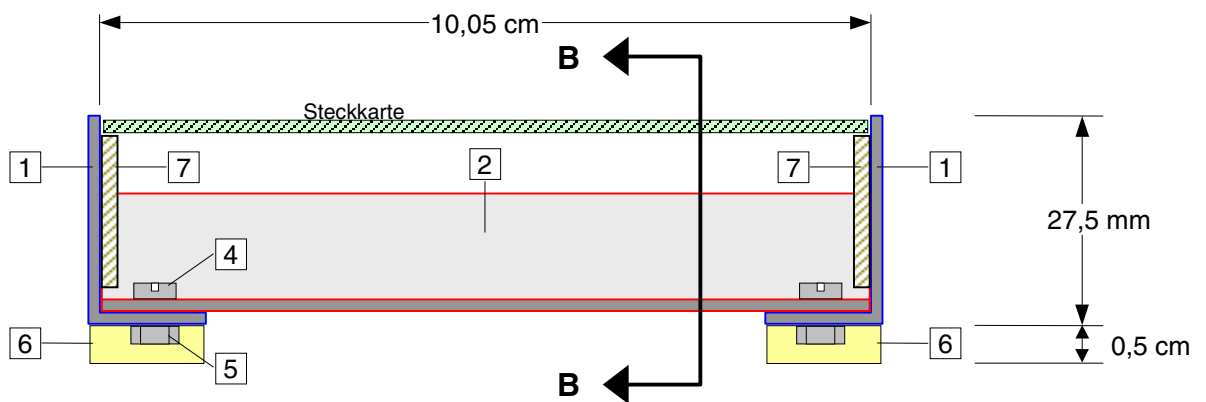

Bestückungsrahmen für 5 Steckkarten

Pos.	Anz.	Bezeichnung	a [mm]	b [mm]	c [mm]	Länge [cm]
1	2	Alu-Winkel (z.B. alfer 400111625646 2)	15,5	27,5	1,5	83 - 89
2	2	Alu-Winkel (z.B. alfer 400111625646 2)	15,5	27,5	1,5	10
3	1	Alu-Flachstange (z.B. alfer 400111625810 7)	23,5	2,0		10
4	6	Schraube M3x6				
5	6	Mutter M3				
6	8	Filzgleiter, selbstklebend	5	15		2
7	2	Pappe-Streifen oder Alu-Flachstange mit doppelseitigem Klebeband befestigt	20	2,0		82,6 - 88,6

Querschnitt A - A

Längsschnitt B - B

Entsprechende oder ähnliche Alu-Profile sind im gut sortierten Baumarkt erhältlich. Die hier verwendeten Alu-Profile sind dem Katalog der Fa. alfer, 79793 Wutöschingen entnommen. Die in der Tabelle angegebenen EAN/Artikel-Nummern bezeichnen Alu-Profile mit 1,00m Länge. Unter anderen EAN-Nummern sind die gleichen Profile auch in Längen von 2,50m erhältlich. Katalog-Download unter: http://products.alfer.com/out/media/000_deu_99915.pdf